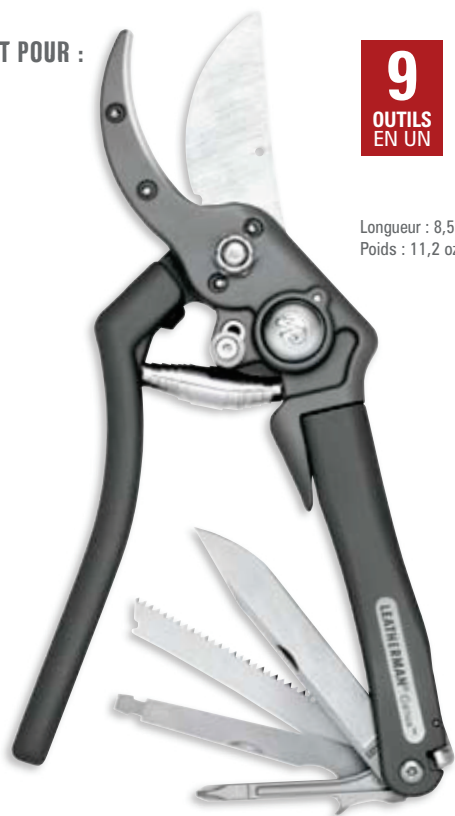

# GENUS®

PARFAIT POUR :

**9**  
OUTILS  
EN UN

Longueur : 8,5 in. | 21,59 cm  
Poids : 11,2 oz | 318 g

## PARTICULARITÉS

- Corps résistant à la corrosion
- Poignée tournante et verrouillable
- Lame de sécateur remplaçable

### CARACTERISTIQUES

Corps en aluminium anodé 6061-T6  
Sécateurs à contre-lames  
Pincés coupe-fil  
Couteau 420HC  
Scie  
Clé d'ajustement de surface Sprinkler  
Tournevis Philips

Tournevis plat  
Ouvre-boîtes  
Lime à revêtement diamanté  
Clé anglaise 7/16"

## PARTICULARITÉS

- Sécateur à contre-lame puissant
- Poignées confortables
- Pliable pour un faible encombrement